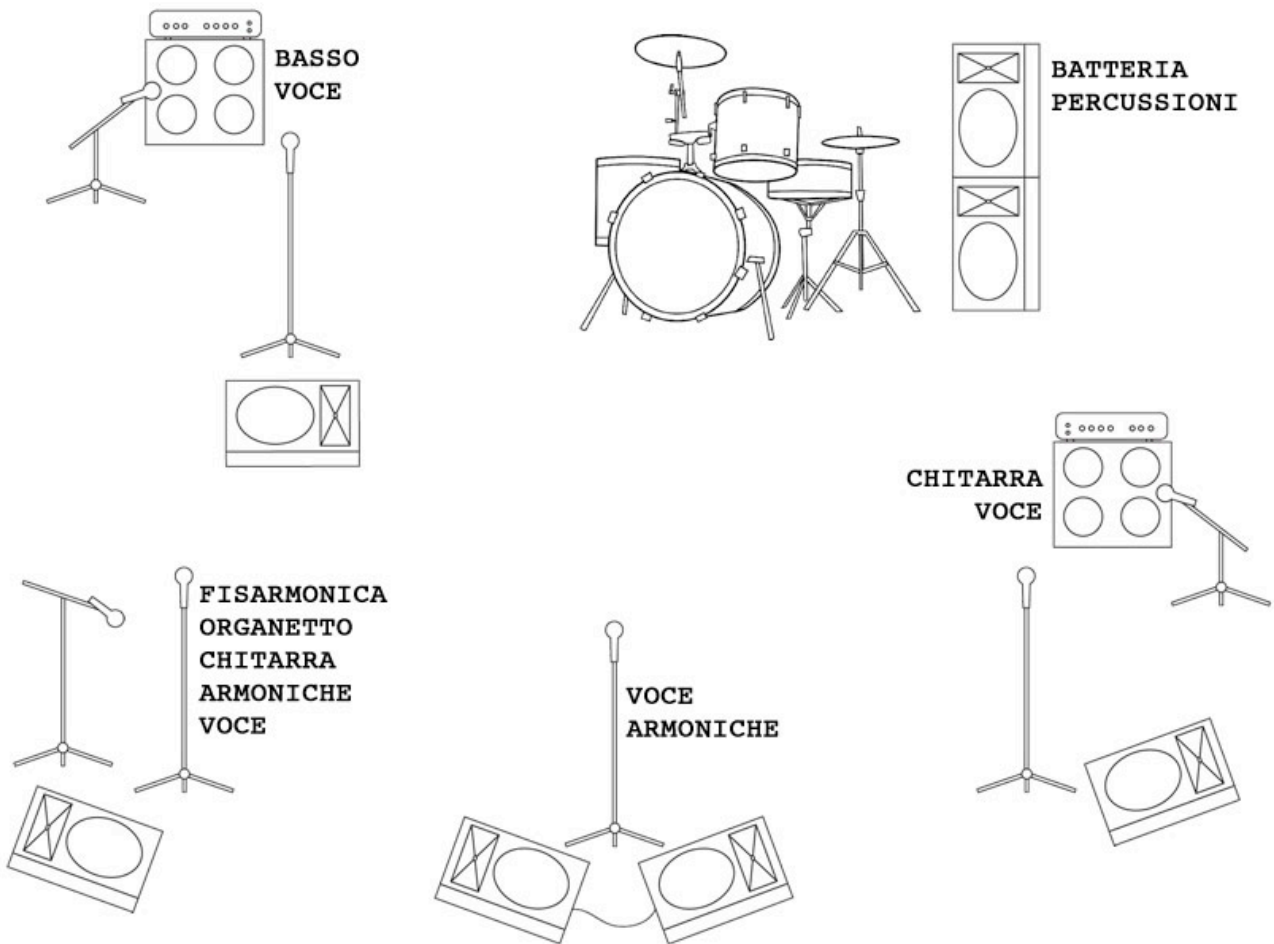

SCHEDA TECNICA

LAME A FOGLIA D'OLTREMARE

Organico

Lorenzo chitarra elettrica, voce

Simone chitarra classica elettrificata, organetto, fisarmonica, armoniche, voce

Massimo basso, voce

Alberto batteria, percussioni

Diego voce, armoniche

Stage plan

Scheda

La scheda è completa, ma variabile a seconda delle necessità

Drumset standard/fusion DW, Gretch, Yamaha, Pearl. Bass drum 20"/22", tom 10", floor tom 14". Set di microfoni per drumset 4 pezzi + 1 per woodblock al piede sinistro

5 monitor da palco

1 amplificatore per basso elettrico con uscita bilanciata da collegare direttamente all'impianto principale (Ampeg, Mark Bass – 1x15 o 4x10)
1 amplificatore per chitarra (possibilmente valvolare – suono pulito – 2 canali – Fender Hot Rod o simili)
1 microfono per ampli chitarra elettrica
1 microfono per fisarmonica
1 DI per chitarra classica elettrificata
2 DI per organetto
4 microfoni per voce
1 Palchetto per batteria
1 Palchetto per bassista